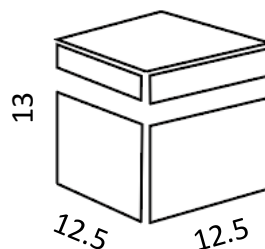

CACHE-POT en carton ondulé (micro-cannelure)

SIMPLY

Paquet de 10 pièces
Résistant à l'eau

Gris

Vert

Fuchsia

Rouge

Taille Petit
10.5 x 10.5 x 10 cm
4 coloris
Ruban satiné

Taille Moyen
12.5 x 12.5 x 13 cm
4 coloris
Ruban satiné