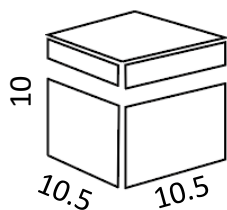

CACHE-POT en carton ondulé (micro-cannelure)

SIMPLY

Paquet de 10 pièces
Résistant à l'eau

Gris

Vert

Fuchsia

Rouge

Taille Petit
10.5 x 10.5 x 10 cm
4 coloris
Ruban satiné

Taille Moyen
12.5 x 12.5 x 13 cm
4 coloris
Ruban satiné